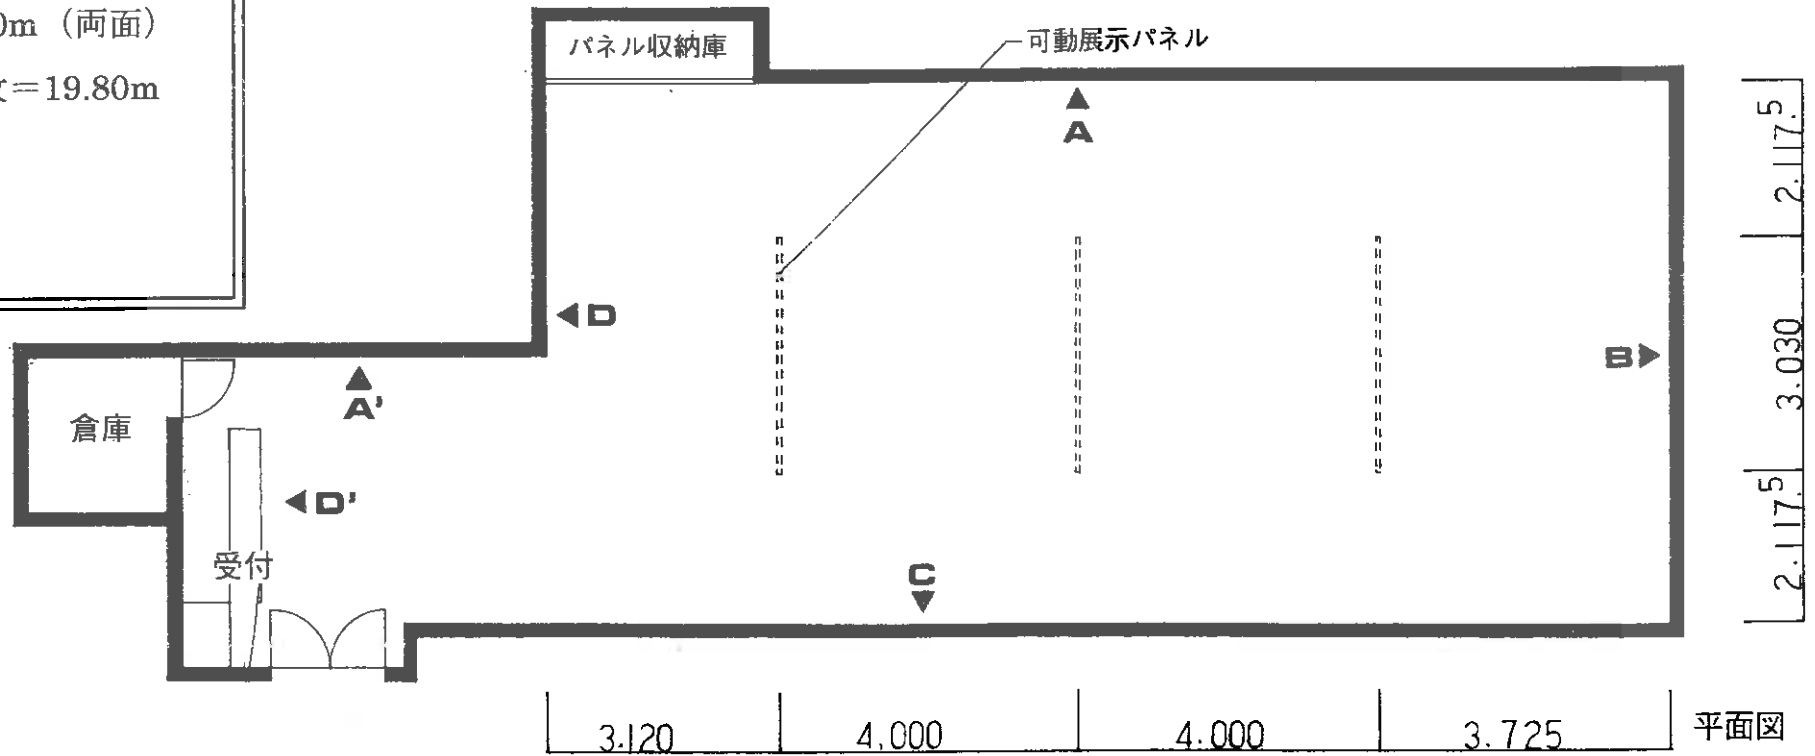

催事	
開催日	年 月 日 ~ 年 月 日

ギャラリー 有効展示壁面	
【壁面延長】	【可動パネル延長】
A 13.85m	1枚 2.20m (両面)
B 7.00m	2.20×9枚=19.80m
C 15.15m	
D 3.70m	
<u>A' 3.20m</u>	【壁面高さ】
計 42.90m	3.60m

横浜市泉区民文化センター
 ギャラリー平面図・天井伏図 S=1:100