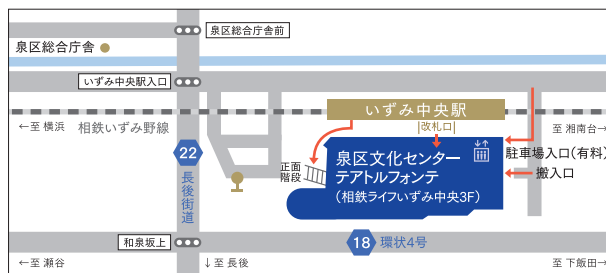

### 横浜市泉区民文化センター テアトルフォンテ

〒245-0023 神奈川県横浜市泉区和泉中央南5-4-13  
TEL : 045-805-4000(受付時間 9:00~21:00)  
URL : <https://www.theatrefonte.com>  
休館日：毎月第3火曜日 / 年末年始12月29日~1月3日

HPはこちら

テアトルフォンテの情報を  
日々更新しています。  
ぜひ、登録をお願いします!

LINE

Twitter

Instagram

アクセス  
電車 相鉄いずみ野線「いずみ中央駅」下車1分(横浜駅から快速で約30分、湘南台駅から各停で約5分)  
バス 神奈中バス「泉区総合庁舎前」下車3分(戸塚バスセンターから約25分、長後駅から約10分、立場ターミナルから約5分)

車 当館専用駐車場はありません。  
公共交通機関をご利用ください。