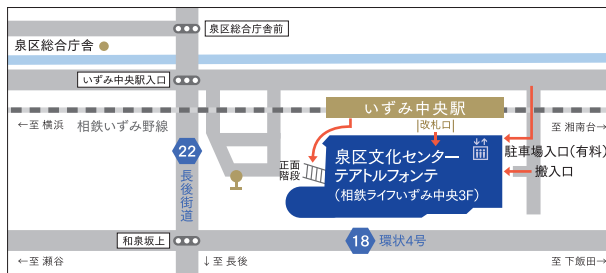

### information

**横浜市泉区民文化センター テアトルフォンテ**

〒245-0023 神奈川県横浜市泉区泉中央南5-4-13

T E L : 045-805-4000(受付時間 9:00~21:00)

U R L : <https://www.theatrefonte.com>

休館日: 毎月第3火曜日 / 年末年始12月29日~1月3日

HPはこちら

テアトルフォンテの情報を日々更新しています。ぜひ、ご登録をお願いします!

**アクセス** 電車 相鉄いずみ野線「いずみ中央駅」下車1分(横浜駅から約30分、湘南台駅から約5分)  
バス 神奈川バス「泉区総合庁舎前」下車3分(戸塚バスセンターから約25分、長後駅から約10分、立場ターミナルから約5分)  
車 当館専用駐車場はありません。公共交通機関をご利用ください。