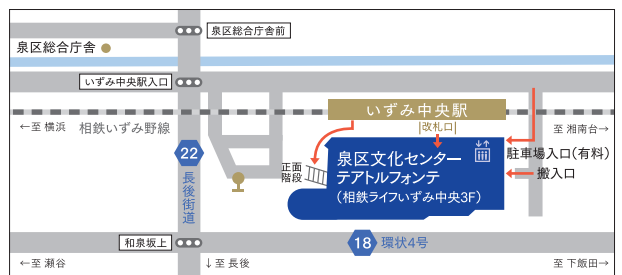

### 横浜市泉区民文化センター テアトルフォンテ

〒245-0023 神奈川県横浜市泉区泉中央南5-4-13  
TEL : 045-805-4000(受付時間 9:00~21:00)  
URL : https://www.theatrefonte.com  
休館日 : 毎月第3火曜日 / 年末年始12月29日~1月3日

HPはこちら

テアトルフォンテの情報を日々更新しています。ぜひ、登録をお願いします!

LINE

X (Twitter)

Instagram

アクセス 電車 相鉄いずみ野線「いずみ中央駅」下車1分(横浜駅から約30分、湘南台駅から約5分)  
バス 神奈中バス「泉区総合庁舎前」下車3分(戸塚バスセンターから約25分、長後駅から約10分、立場ターミナルから約5分)

車 当館専用駐車場はありません。公共交通機関をご利用ください。