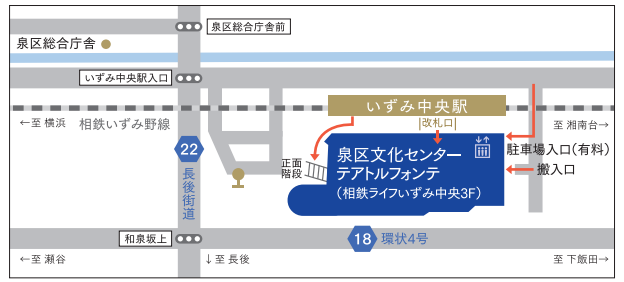

泉区の魅力活力を区内外にお届けします。ぜひお越しください。 / 館長

施設利用のご案内

当館のホール・ギャラリー・リハーサル室・会議室・創作室をご利用(貸館)の際は、「横浜市市民利用施設予約システム」よりご予約ください。ご予約はこちら

〈横浜市市民利用施設予約システム〉
ご利用時間：24時間
インターネット：https://www.shisetsu.city.yokohama.lg.jp/user/

※登録完了まで1~2週間ほどかかる場合もございます。あらかじめご了承ください。

〈お電話・FAXにてご予約の場合〉 電話・FAX：050-1808-4580

information

3th since 1993 **THEATRE FONTE**

横浜市泉区民文化センター テアトルフォンテ

〒245-0023 神奈川県横浜市泉区泉中央南5-4-13
TEL：045-805-4000(受付時間 9:00~21:00)
URL：https://www.theatrefonte.com
休館日：毎月第3火曜日 / 年末年始12月29日~1月3日

HPはこちら

テアトルフォンテの情報を日々更新しています。ぜひ、登録をお願いします!

LINE

X (Twitter)

Instagram

アクセス 電車 相鉄いずみ野線「いずみ中央駅」下車1分(横浜駅から約30分、湘南台駅から約5分)
バス 神奈中バス「泉区総合庁舎前」下車3分(戸塚バスセンターから約25分、長後駅から約10分、立場ターミナルから約5分)

車 当館専用駐車場はありません。公共交通機関をご利用ください。