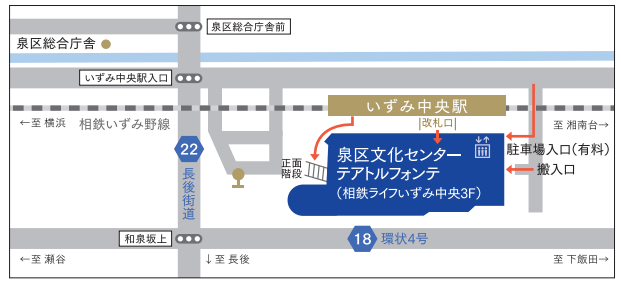

施設利用のご案内

当館のホール・ギャラリー・リハーサル室・会議室・創作室をご利用(貸館)の際は、「横浜市市民利用施設予約システム」よりご予約ください。

〈横浜市市民利用施設予約システム〉

ご利用時間: 24時間
インターネット: <https://www.shisetsu.city.yokohama.lg.jp/user/>

※登録完了まで1～2週間ほどかかる場合もございます。あらかじめご了承ください。

〈お電話・FAXにてご予約の場合〉 電話・FAX: 050-1808-4580

ご予約はこちら

information

横浜市泉区民文化センター テアトルフォンテ

〒245-0023 神奈川県横浜市泉区和泉中央南5-4-13

T E L : 045-805-4000(受付時間 9:00～21:00)

U R L : <https://www.theatrefonte.com>

休館日: 毎月第3火曜日 / 年末年始12月29日～1月3日

HPはこちら

テアトルフォンテの情報を日々更新しています。ぜひ、登録をお願いします!

LINE

X (旧Twitter)

Instagram

アクセス	電車	相鉄いずみ野線「いずみ中央駅」下車1分(横浜駅から約30分、湘南台駅から約5分)	車	当館専用駐車場はありません。公共交通機関をご利用ください。
	バス	神奈中バス「泉区総合庁舎前」下車3分(戸塚バスセンターから約25分、長後駅から約10分、立場ターミナルから約5分)		