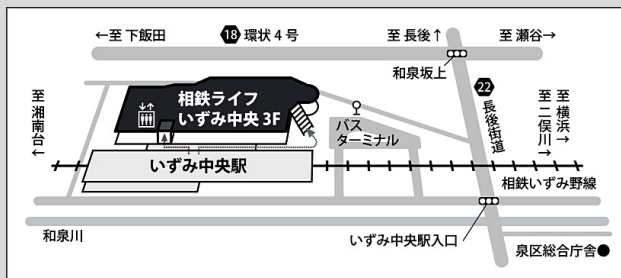

テアトルフォンテの情報をチェック!是非登録をお願いします!

●アクセス

【電車】

相鉄いずみ野線「いずみ中央駅」下車1分

▶「横浜駅」から快速で約30分

▶「湘南台駅」から各停で約5分

【バス】

神奈中バス「泉区総合庁舎前」下車3分

▶「戸塚バスセンター」から約25分

▶「長後駅」から約10分

▶「立場ターミナル」から約5分

【車】

当館専用の駐車場はありません。
公共交通機関をご利用ください。