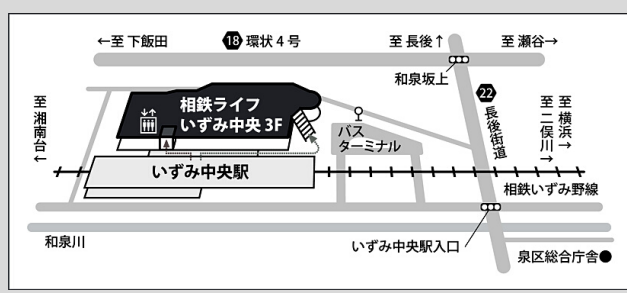

ご来場の皆さまへ

新型コロナウイルス感染拡大防止の対策にご協力をお願いします

マスクの着用にご協力ください

来館前に検温
※37.5度以上の発熱は
来館をご遠慮ください

手指消毒
※入館時に消毒を
お願いします

こまめな手洗い

ソーシャルディスタンス
※充分な距離を空けてください

横浜市泉区民文化センター
テアトルフォンテ
(指定管理者: 相鉄企業株式会社)

〒245-0023
神奈川県横浜市泉区和泉中央南五丁目4番13号
TEL 045-805-4000 FAX 045-805-4100
メールアドレス fonte-info@sk-ims.com
公式サイト <https://www.theatrefonte.com/>

[開館時間] 9:00～22:00(受付窓口は21:00まで)
[休館日] 毎月第3火曜日(祝日の場合は開館し翌日が休館です)
年末年始(12/29～1/3)

テアトルフォンテの情報をチェック!是非登録をお願いします!