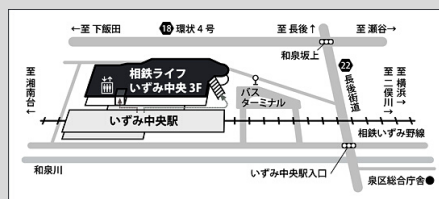

感染対策について

- ●発熱や体調不良時には来館をお控えください。
- ●マスクの着用は個人の判断にお任せします。
- ●来館時に手指消毒をお願いします。こまめな手洗い、咳エチケットへのご協力をお願いします。

横浜市泉区民文化センター

テアトルフォンテ

(指定管理者: 相鉄企業株式会社)

〒245-0023

横浜市泉区和泉中央南五丁目4番13号

TEL 045-805-4000 FAX 045-805-4100

メールアドレス fonte-info@sk-ims.com

公式サイト <https://www.theatrefonte.com/>

【開館時間】 9:00~22:00(受付窓口は21:00まで)

【休 館 日】 毎月第3火曜日(祝日の場合は開館し翌日が休館です)

年末年始(12/29~1/3)