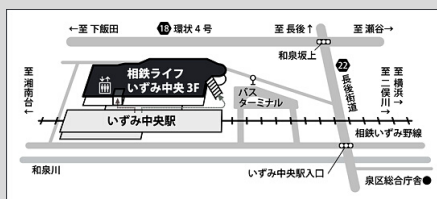

年末年始(12/29～1/3)

テアトルフォンテの情報をチェック!是非登録をお願いします!

●アクセス

【電車】

- 相鉄いずみ野線「いずみ中央駅」下車1分
- ▶「横浜駅」から約30分
- ▶「湘南台駅」から約35分

【バス】

- 神奈中バス「泉区総合庁舎前」下車3分
- ▶「戸塚バスセンター」から約25分
- ▶「長後駅」から約10分
- ▶「立場ターミナル」から約5分

【車】