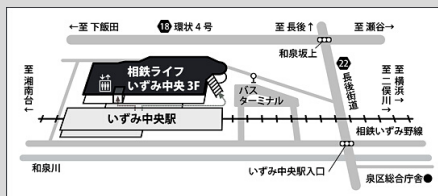

テアトルフォンテの情報をチェック!是非登録お願いします!

●アクセス

【電車】

- 相鉄いずみ野線「いずみ中央駅」下車3分
- ▶「横浜駅」から約30分
- ▶「長後駅」から約5分

【バス】

- 神奈中バス「泉区総合庁舎前」下車3分
- ▶「戸塚バスセンター」から約25分
- ▶「長後駅」から約10分
- ▶「立場ターミナル」から約5分

【車】

当館専用の駐車場はありません。公共交通機関をご利用ください。

◆個人情報について

お客様よりご提供いただきました情報は、当施設の利用に関する事以外には使用いたしません。開示等の請求は、個人情報お問い合わせ先までお願いいたします。【個人情報お問い合わせ先】指定管理者代表団体:相鉄企業株式会社 個人情報保護管理責任者(総務部担当役員) 045-319-2361