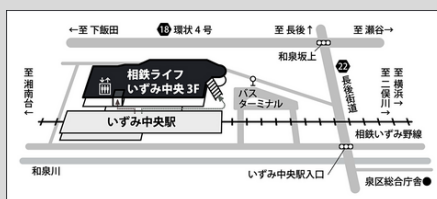

テアトルフォンテの情報をチェック!是非登録をお願いします!

●アクセス

【電車】

相鉄いずみ野線「いずみ中央駅」下車3分
▶「横浜駅」から約30分
▶「湘南台駅」から約5分

【バス】

神奈中バス「泉区総合庁舎前」下車3分
▶「戸塚バスセンター」から約25分
▶「長後駅」から約10分
▶「立場ターミナル」から約5分

【車】

当館専用の駐車場はありません。
公共交通機関をご利用ください。

◆個人情報について

お客様よりご提供いただきました情報は、当施設の利用に関する事以外には使用いたしません。開示等の請求は、個人情報お問い合わせ先までお願いいたします。【個人情報お問い合わせ先】指定管理者代表団体:相鉄企業株式会社 個人情報保護管理責任者(総務部担当役員) 045-319-2361