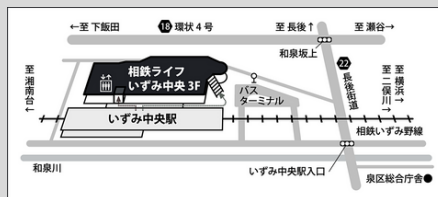

テアトルフォンテの情報をチェック!是非登録お願いします!

●アクセス

【電車】

- 相鉄いずみ野線「いずみ中央駅」下車1分
- ▶「横浜駅」から約30分
- ▶「湘南台駅」から約5分

【バス】

- 神奈中バス「泉区総合庁舎前」下車3分
- ▶「戸塚バスセンター」から約25分
- ▶「横浜駅」から約10分
- ▶「立場ターミナル」から約5分

【車】

当館専用の駐車場はありません。公共交通機関をご利用ください。

◆個人情報について

お客様よりご提供いただきました情報は、当施設の利用に関する事以外には使用いたしません。開示等の請求は、個人情報お問い合わせ先までお願いいたします。【個人情報お問い合わせ先】指定管理者代表団体:相鉄企業株式会社 個人情報保護管理責任者(総務部担当役員) 045-319-2361