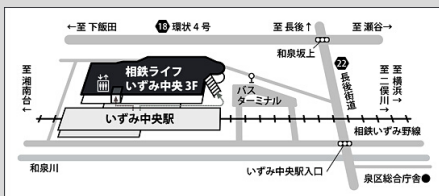

感染対策について

- ●発熱や体調不良時には来館をお控えください。
- ●マスクの着用は個人の判断にお任せします。
- ●来館時に手指消毒をお願いします。こまめな手洗い、咳エチケットへのご協力ををお願いします。

横浜市泉区民文化センター
テアトルフォンテ

(指定管理者: 相鉄企業株式会社)

〒245-0023

横浜市泉区和泉中央南五丁目4番13号

TEL 045-805-4000 FAX 045-805-4100

メールアドレス fonte-info@sk-ims.com

公式サイト <https://www.theatrefonte.com/>

[開館時間] 9:00~22:00(受付窓口は21:00まで)
[休館日] 毎月第3火曜日(祝日の場合は開館し翌日が休館です)
年末年始(12/29~1/3)