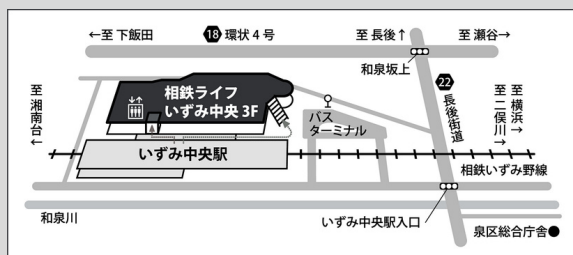

クラリネット 新村 尚子(しんむら なおこ)

日本大学芸術学部音楽学科卒業。北爪利世、山本正治の各氏に師事。小編成オーケストラのメンバーとしてNHK、幼稚園・小中高校での芸術鑑賞教室、文化庁事業等、全国各地での公演に出演。現在、ソロやアンサンブルで演奏活動を行う傍ら、ヤマハミュージックレッスン認定講師として後進の指導にあたる。江東区音楽家協会会員。地域音楽コーディネーター。

ピアノ 高田 幸恵(たかだ ゆきえ)

文教大学教育学部中等教育課程音楽専攻卒業。東京国際芸術協会・国際芸術連盟新人オーディション合格。ソロでは新人演奏会・推薦コンサート・ガラコンサート等、各種ジョイントコンサート出演。声楽・器楽などの伴奏、室内楽を中心に国内外の演奏家と共演、全国で音楽活動を行う他、自宅にて後進の指導にあっている。江東区音楽家協会理事。東京国際芸術協会・国際芸術連盟・全日本ピアノ指導者協会・行田アンサンブル協会会員。アンサンブル・フェリシア(柏市)伴奏者

チケット ¥1,000 全席指定 4月19日(金)10時より販売開始(LINEチケット・窓口・電話)

※発売初日に限り、LINEチケット・窓口は10時から、電話予約は14時から ※未就学児の入場不可

[窓口] 9:00~21:00 テアトルフォンテ窓口へ直接ご来館いただき、現金でお支払いください。

[電話] 045-805-4000 お電話でご予約後、一週間以内(予約をされた日から8日以内)に受付窓口で現金でお支払後予約表を受け取ってください。

[LINE] ご利用には通話アプリ「LINE」へのご登録(お友だち登録)が必要になります。お支払いはキャッシュレス決済のみとなります。

QRコードがチケットとなります。ご入場時にQRコードを読み込みますので、QRコードを表示した画面のスクリーンショットや画像保存を推奨します。

感染対策 について

- ●発熱や体調不良時には来館をお控えください。●マスクの着用は個人の判断にお任せします。
- ●来館時に手指消毒をお願いします。こまめな手洗い、咳エチケットへのご協力をお願いします。

横浜市泉区民文化センター

テアトルフォンテ

(指定管理者: 相鉄企業株式会社)

〒245-0023

神奈川県横浜市泉区和泉中央南五丁目4番13号

TEL 045-805-4000 FAX 045-805-4100

メールアドレス fonte-info@sk-ims.com

公式サイト <https://www.theatrefonte.com/>

[開館時間] 9:00~22:00(受付窓口は21:00まで)

[休館日] 毎月第3火曜日(祝日の場合は開館し翌日が休館です)

年末年始(12/29~1/3)

テアトルフォンテの情報をチェック!是非登録お願いします!

●アクセス

【電車】

- 相鉄いずみ野線「いずみ中央駅」下車1分
- ▶「横浜駅」から約30分
- ▶「湘南台駅」から約5分

【バス】

- 神奈中バス「泉区総合庁舎前」下車3分
- ▶「戸塚バスセンター」から約25分
- ▶「長後駅」から約10分
- ▶「立場ターミナル」から約5分

【車】

当館専用の駐車場はありません。公共交通機関をご利用ください。