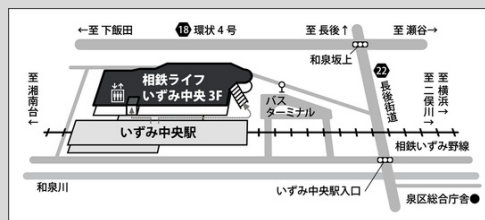

WS day4

8/8(木) 10:00-17:00

10:00-10:30 ウォーミングアップ、開口発声	13:00-15:00 通し稽古
10:30-12:00 セリフ+ダンス+歌の稽古	15:00-16:00 休憩
12:00-13:00 昼休憩	16:00-17:00 発表

※カリキュラムの内容は変更する場合があります

- **参加費** ¥2,000(初回にお支払い)
- **定員** 30名(応募者多数の場合は抽選)
- **持ち物** 昼食、飲み物、筆記用具
- **服装** 動きやすい服装、上履きのような柔らかい靴

- **申込方法** 6/15(土)~7/15(月)
  電話・来館または二次元コードより氏名、住所、電話番号、生年月日、学年を伝えてください。
  ※電話または来館の場合、初日のみ10:00から

- **注意事項**
  - ・原則全4回参加できること
  - ・一度お支払い頂いた参加費はレッスンを欠席したり参加を取り止めても返金できません

講師紹介

羽根淵 章洋 はねぶち あきひろ

1984年劇団四季入団。主な出演作に「キャッツ」ミストフェリーズ役2,000回以上出演、コリコパット役(2役合わせて3,000回以上出演)、「ライオンキング」ティモン役1,750回出演、「ウエストサイド物語」、「コーラスライン」、「クレイジー・フォー・ユー」、「エビータ」他多数出演。2008年劇団四季退団(在籍25年)。退団後はフリーで活動。2010年9月3日ダンススタジオSTUDIO-BUCCI開設(横浜市青葉区藤が丘駅前)

<http://studio-bucci.com/dance/>

杉浦 京子 すぎうら きょうこ

日本女子体育短大体育科舞踏専攻卒業後、ダンスインストラクター、TVバックダンサー等を経て劇団四季入団。13年間在団。主な出演作に「ウエストサイド物語」、「キャッツ」、「ジーザスクライスト・スーパースター」、「はだかの王様」等。退団後はダンススタジオにてダンス指導。児童劇団にてダンス指導、振付を担当。

鐘丘 りお かねおか りお

劇団四季出身。主な出演は「東京ディズニーシー15周年コンサート」全国ツアーシンガー、浅利慶太プロデュース「李香蘭」、「宝田明物語」、「ゆめたろうプラザ 避難訓練コンサート」(企画・出演)など。ボイストレーナーとしては、キッズからプロ志望者まで幅広く受け持っている。

横浜市泉区民文化センター テアトルフォンテ

(指定管理者: 相鉄企業株式会社)

〒245-0023

横浜市泉区和泉中央南五丁目4番13号

TEL 045-805-4000 FAX 045-805-4100

メールアドレス fonte-info@sk-ims.com

公式サイト <https://www.theatrefonte.com/>

【開館時間】 9:00~22:00(受付窓口は21:00まで)

【休館日】 毎月第3火曜日(祝日の場合は開館し翌日が休館です)

年末年始(12/29~1/3)

テアトルフォンテの情報をチェック!是非登録をお願いします!

●アクセス

【電車】

- 相鉄いずみ野線「いずみ中央駅」下車1分
  - ▶「横浜駅」から約30分
  - ▶「湘南台駅」から約5分

【バス】

- 神奈中バス「泉区総合庁舎前」下車3分
  - ▶「戸塚バスセンター」から約25分
  - ▶「長後駅」から約10分
  - ▶「立場ターミナル」から約5分

【車】

当館専用の駐車場はありません。
公共交通機関をご利用ください。

◆個人情報の取扱いについて お客様よりご提供いただきました情報は、当施設の利用に関する事以外には使用いたしません。開示等の請求は、下記の個人情報お問い合わせ先までお願いいたします。
【個人情報お問い合わせ先】 指定管理者代表団休:相鉄企業株式会社 個人情報保護管理責任者(総務部担当役員) 045-319-2361