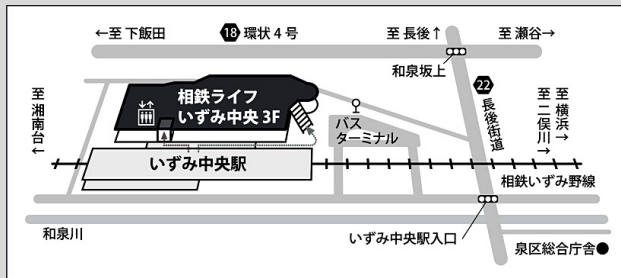

テアトルフォンテの情報をチェック!是非登録お願いします!

●アクセス

【電車】

- 相鉄いずみ野線「いずみ中央駅」下車1分
- ▶「横浜駅」から約30分
- ▶「湘南台駅」から約5分

【バス】

- 神奈中バス「泉区総合庁舎前」下車3分
- ▶「戸塚バスセンター」から約25分
- ▶「長後駅」から約10分
- ▶「立場ターミナル」から約5分

【車】

当館専用の駐車場はありません。
公共交通機関をご利用ください。