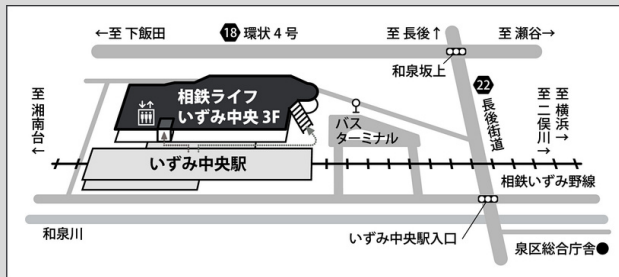

公式サイト <https://www.theatrefonte.com/>

【開館時間】9:00~22:00(受付窓口は21:00まで)

【休館日】毎月第3火曜日(祝日の場合は開館し翌日が休館です)

年末年始(12/29~1/3)

テアトルフォンテの情報をチェック!是非登録をお願いします!

●アクセス

【電車】

- 相鉄いずみ野線「いずみ中央駅」下車1分
- ▶「横浜駅」から約30分
- ▶「湘南台駅」から約5分

【バス】

- 神奈中バス「泉区総合庁舎前」下車3分
- ▶「戸塚バスセンター」から約25分
- ▶「長後駅」から約10分
- ▶「立場ターミナル」から約5分

【車】

- 当館専用の駐車場はありません。
- 公共交通機関をご利用ください。

◆個人情報の取扱いについて

お客様よりご提供いただきました情報は、当施設の利用に関する事以外には使用いたしません。開示等の請求は、下記の個人情報お問い合わせ先までお願いいたします。
【個人情報お問い合わせ先】指定管理者代表団体:相鉄企業株式会社 個人情報保護管理責任者(総務部担当役員) 045-319-2361