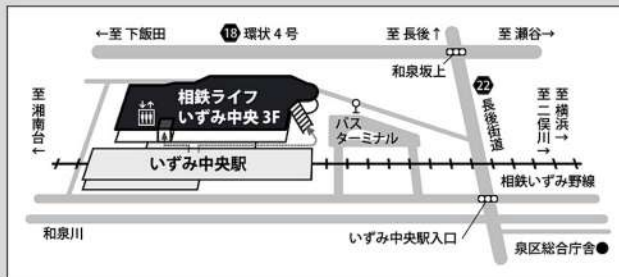

テアトルフォンテの情報をチェック!是非登録をお願いします!

●アクセス

【電車】

- 相鉄いずみ野線「いずみ中央駅」下車1分
- ▶「横浜駅」から約30分
- ▶「湘南台駅」から約5分

【バス】

- 神奈中バス「泉区総合庁舎前」下車3分
- ▶「戸塚バスセンター」から約25分
- ▶「長後駅」から約10分
- ▶「立場ターミナル」から約5分

【車】

- 当館専用の駐車場はありません。
- 公共交通機関をご利用ください。

◆個人情報の取扱いについて

お客様よりご提供いただきました情報は、当施設の利用に関する事以外には使用いたしません。開示等の請求は、下記の個人情報お問い合わせ先までお願いいたします。
【個人情報お問い合わせ先】指定管理者代表団体:相鉄企業株式会社 個人情報保護管理責任者(総務部担当役員) 045-319-2361