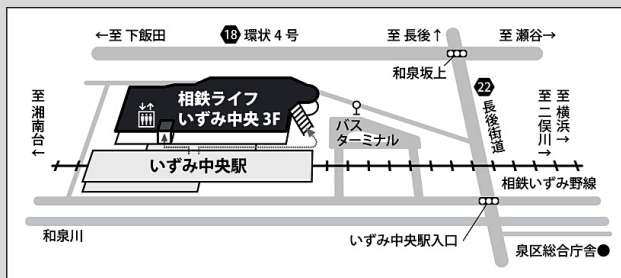

[開館時間] 9:00~22:00(受付窓口は21:00まで)

[休館日] 毎月第3火曜日(祝日の場合は開館し翌日が休館です)
年末年始(12/29~1/3)

テアトルフォンテの情報をチェック!是非登録お願いします!

●アクセス

【電車】

- 相鉄いずみ野線「いずみ中央駅」下車1分
- ▶「横浜駅」から約30分
- ▶「湘南台駅」から約5分

【バス】

- 神奈中バス「泉区総合庁舎前」下車3分
- ▶「戸塚バスセンター」から約25分
- ▶「長後駅」から約10分
- ▶「立場ターミナル」から約5分