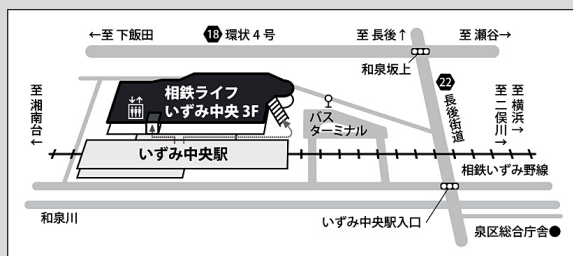

**感染対策
について**

- ●発熱や体調不良時には来館をお控えください。●マスクの着用は個人の判断にお任せします。
- ●来館時に手指消毒をお願いします。こまめな手洗い、咳エチケットへのご協力をお願いします。

公式LINE
お友だち限定
無料招待
クーポン対象

※8/28(月)より有効
※受付窓口でLINEクーポン画面をご提示ください
※枚数限定のため無くなり次第終了

横浜市泉区民文化センター
テアトルフォンテ
(指定管理者: 相鉄企業株式会社)

〒245-0023
神奈川県横浜市泉区和泉中央南五丁目4番13号
TEL 045-805-4000 FAX 045-805-4100
メールアドレス fonte-info@sk-ims.com
公式サイト <https://www.theatrefonte.com/>

テアトルフォンテの情報をチェック!是非登録をお願いします!