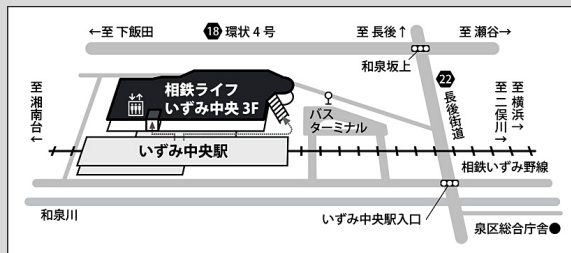

テアトルフォンテの情報をチェック!是非登録をお願いします!

●アクセス

【電車】

- 相鉄いずみ野線「いずみ中央駅」下車1分
- ▶「横浜駅」から約30分
- ▶「湘南台駅」から約5分

【バス】

- 神奈中バス「泉区総合庁舎前」下車3分
- ▶「戸塚バスセンター」から約25分
- ▶「長後駅」から約10分
- ▶「立場ターミナル」から約5分

【車】

当館専用の駐車場はありません。公共交通機関をご利用ください。