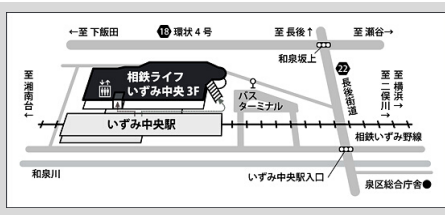

テアトルフォンテの情報をチェック!是非登録をお願いします!