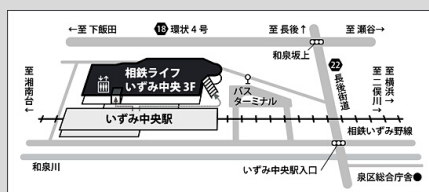

【休館日】毎月第3火曜日(祝日の場合は開館し翌日が休館です)

年末年始(12/29~1/3)

テアトルフォンテの情報をチェック!是非登録をお願いします!

●アクセス

【電車】

- 相鉄いずみ野線「いずみ中央駅」下車1分
- ▶「横浜駅」から快速で約30分
- ▶「湘南台駅」から各停で約5分

【バス】

- 神奈中バス「泉区総合庁舎前」下車3分
- ▶「戸塚バスセンター」から約25分
- ▶「長後駅」から約10分
- ▶「立場ターミナル」から約5分