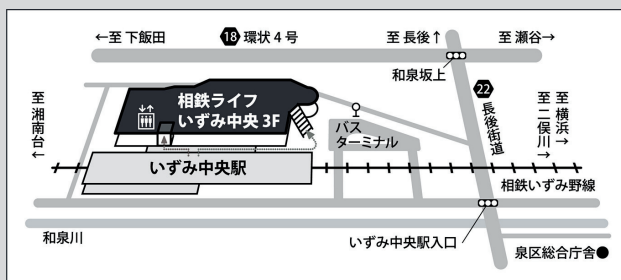

【休館日】毎月第3火曜日(祝日の場合は開館し翌日が休館です)
年末年始(12/29~1/3)

テアトルフォンテの情報をチェック!是非登録をお願いします!

●アクセス

【電車】

相鉄いずみ野線「いずみ中央駅」下車1分
▶「横浜駅」から約30分
▶「湘南台駅」から約5分

【バス】

神奈中バス「泉区総合庁舎前」下車3分
▶「戸塚バスセンター」から約25分
▶「長後駅」から約10分
▶「立場ターミナル」から約5分

【車】