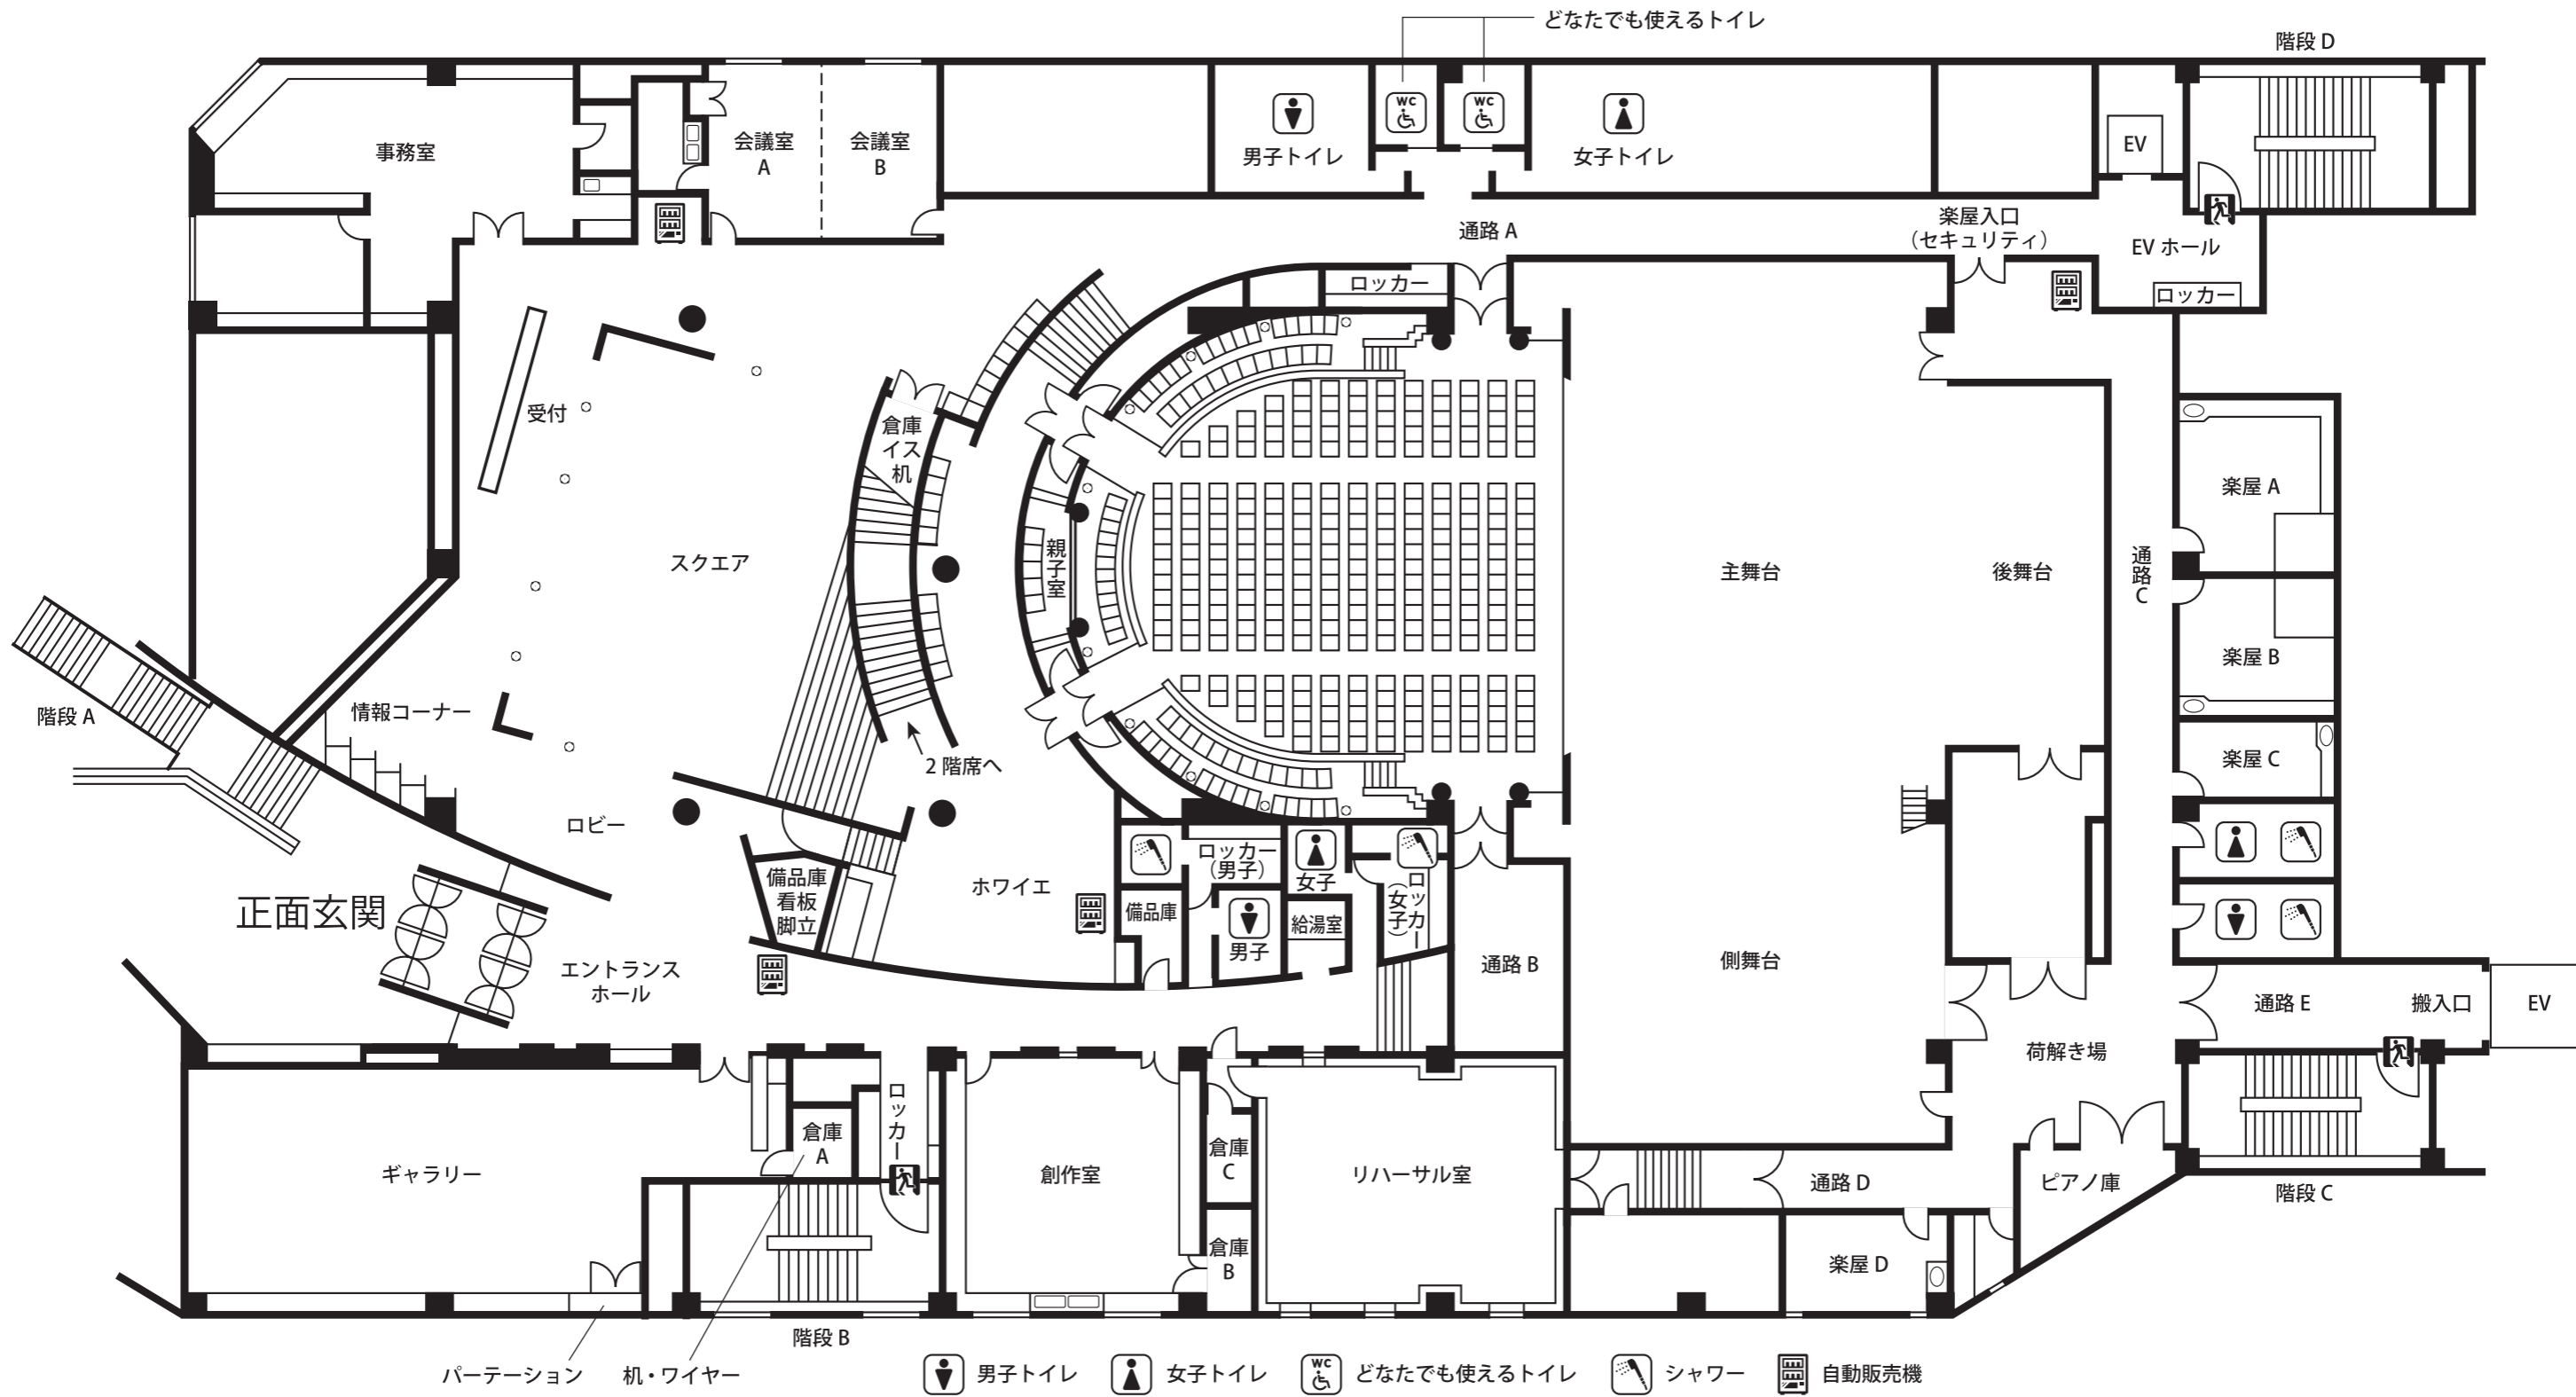

横浜市泉区民文化センター テアトルフォンテ

- 男子トイレ
 - 女子トイレ
 - どなたでも使えるトイレ
 - シャワー
 - 自動販売機
- EV: エレベーター 非常口 (非常階段) ※非常時のみ使用可