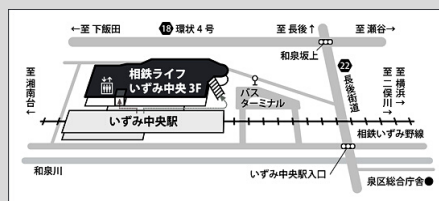

テアトルフォンテの情報をチェック!是非登録をお願いします!