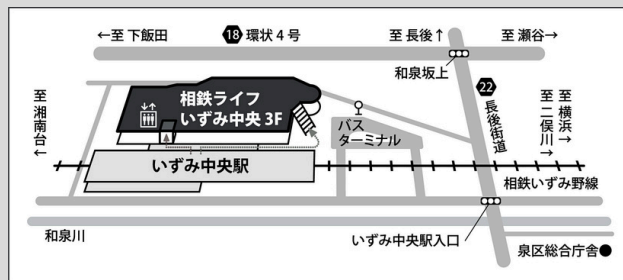

【休館日】 毎月第3火曜日(祝日の場合は開館し翌日が休館です)
年末年始(12/29~1/3)

テアトルフォンテの情報をチェック!是非登録お願いします!

●アクセス

【電車】

相鉄いずみ野線「いずみ中央駅」下車1分
▶「横浜駅」から約30分
▶「湘南台駅」から約5分

【バス】

神奈中バス「泉区総合庁舎前」下車3分
▶「戸塚バスセンター」から約25分
▶「長後駅」から約10分
▶「立場ターミナル」から約5分

【車】